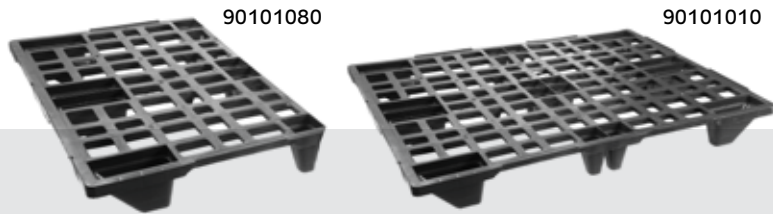

40101022

נפנף וולקן

מנגל BBQ

מפזר רוח ידני starter Vulcan	
Colors	
Dimensions	3x28x22 cm
Stackability	48 pcs in carton
20' Container	5,760 pcs
40' Container	11,520 pcs

מוצרי אריזה וטמבור

תשטחים Pallet

עומס דינמי 800 Kg
עומס סטטי 1,600 Kg